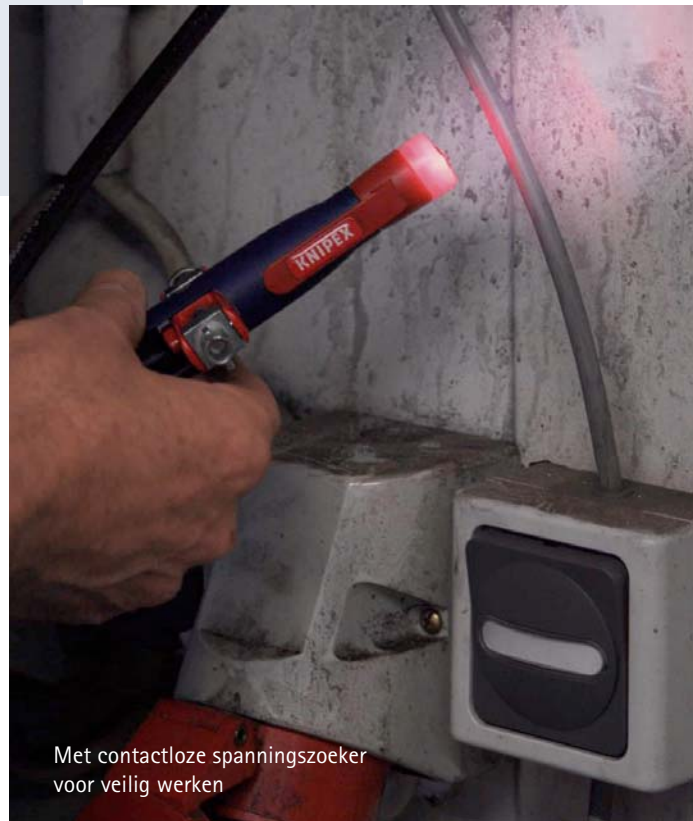

Schakelkastsleutel, penvormig, met spanningszoeker

Voor alle standaard schakelkasten
en afsluitsystemen

NIEUW

- ▶ contactloze opsporing van wisselstroom;
met optische aanduiding
- ▶ spanningsbereik tot 600 V
(frequentiebereik 50 – 60 Hz)
- ▶ automatische controle door optische aanduiding
gebruiksklare toestand voor meer veiligheid

KNIPEX Quality – Made in Germany

NIEUW

Schakelkastsleutel, penvormig, met spanningszoeker

De nieuwe bijkomende functie maakt het mogelijk om veilig wisselstroom op te sporen aan geïsoleerde kabels, leidingen, stekkers en stopcontacten; ook zonder actieve stroom. De gebruiksklare toestand wordt na het inschakelen optisch aangeduid door een knipperend LED; dit garandeert de veiligheid bij het gebruik.

- ▶ met contactloze spanningzoeker voor wisselstroom 50 – 60 Hz
- ▶ transportvriendelijke schakelkastsleutel met bevestigingsclip
- ▶ door de sleuteldrager naar buiten te zwenken kunnen vier verschillende sleutelprofielen gebruikt worden
- ▶ voor schakelkasten, afsluitsystemen van gas-, water- en elektriciteitstoevoer
- ▶ voor technische installaties in gebouwen zoals airco- en ventilatie-installaties, afsluitventielen, netschakelborden enz.
- ▶ magnetische 1/4" bitopname voor courante bits en extra bitopname voor 1/4"-bits in één sleutelprofiel
- ▶ met bit: kruisgleuf PH 2
- ▶ batterijvak met bajonetsluiting voor gemakkelijke uitwisselen van de batterijen (2 x LR44)
- ▶ korpus en clip van kunststof; sleutelhouder en sleutelprofielen van zink-gietijzer

Met dubbele baard voor het openen van gangbare schakelkasten

Met contactloze spanningszoeker voor veilig werken

Bestel-nr.	EAN 4003773-	mm	mm	Ø	mm	g
00 11 17	068396	6/8	9	Ø 5 (binnenmaat) Ø 9 (buitenmaat)	155	150